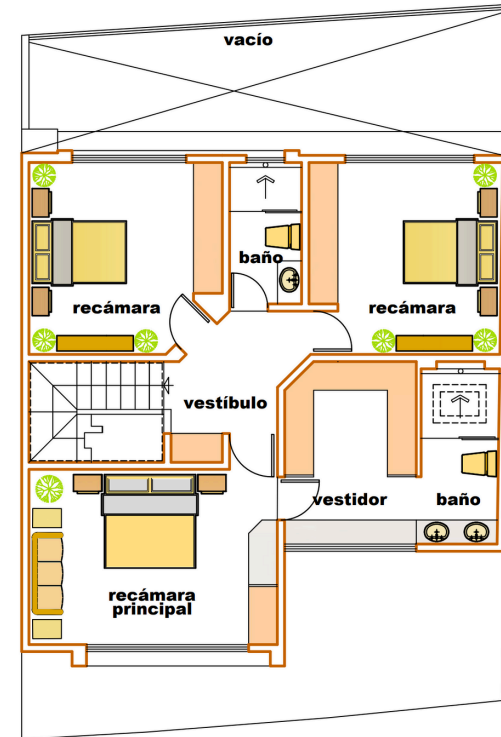

PLANTA ALTA

- Recámara principal con baño vestidor con WC/Bidet
- 2 recámaras adicionales
- Baño completo para uso de las 2 recámaras con WC/Bidet

SERVICIOS

- Videoportero
- Tanque estacionario 300kg
- Cisterna 2,800 lts
- Calentador de paso para 2 servicios
- Calentador solar para 6 personas

TERRENO 147 M2
CONSTRUCCIÓN 203 M2

EL FRACCIONAMIENTO CUENTA CON:

- Casa club con 2 salones de usos múltiples
- Gimnasio
- Juegos infantiles
- Ciclopista
- Caseta de control "TAGS"
- Circuito cerrado 24 hrs
- Gimansios al aire libre
- 2 Canchas de fútbol
- Cenadores
- Cancha multideportiva
- 31,000 m2 de áreas verdes

LOMA ALTA

TRES MARIAS

planta baja

lote 2 mza 1

planta alta

lote 2 mza 1

CEL. 4433506049 // 4431254667

CONSTRUGUERRERO@HOTMAIL.COM