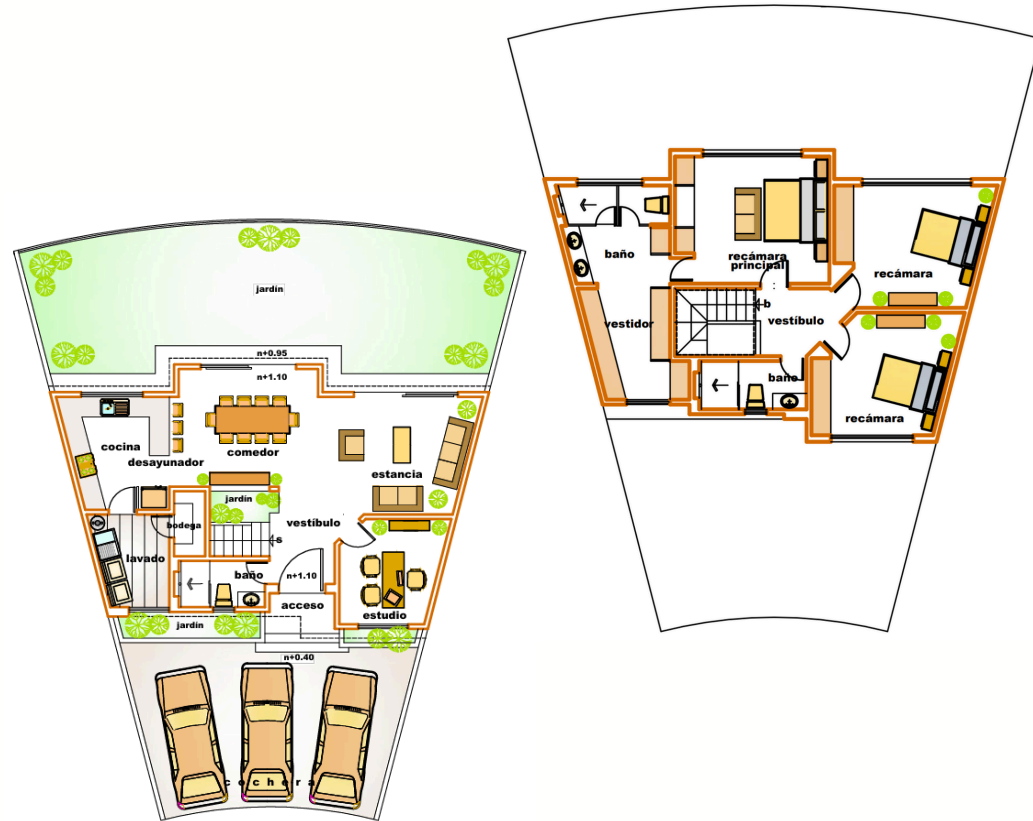

RESIDENCIA DE DOS PLANTAS

PLANTA BAJA

- -Sala-comedor
- -Cocina integral con barra desayunador
- -Estudio o cuarta recamara
- -Baño completo con WC/Bidet
- -Cuarto de lavado y planchado con bodega
- -Jardín interior y exterior
- -Cochera para 3 autos

PLANTA ALTA

- -Recámara principal con baño vestidor con WC/Bidet
- -2 recámaras adicionales
- -Baño completo para uso de otras dos recámaras con WC/Bidet

SERVICIOS

- -Videoportero
- -Tanque estacionario 300kg
- -Cisterna 2,800 lts
- -Calentador de paso para 2 servicios
- -Calentador solar para 6 personas

TERRENO 226M2
CONSTRUCCIÓN 200 M2

EL FRACCIONAMIENTO CUENTA CON:

- Casa club con 2 salones de usos múltiples
- Gimnasio
- Juegos infantiles
- Ciclopista
- Caseta de control con TAG
- Circuito cerrado 24 hrs
- 2 canchas de fútbol
- Cenadors
- 31,000 m2 de áreas verdes

LOMALTA
TRES MARIAS

CEL. 4433506049 // 4431254667

CONSTRUGUERRERO@HOTMAIL.COM

WWW.CONSTRUCTORAGUERRERO.COM

CONSTRUCTORA Y ASOCIADOS GUERRERO S.A DE C.V

@CONSTRU.GUERRERO