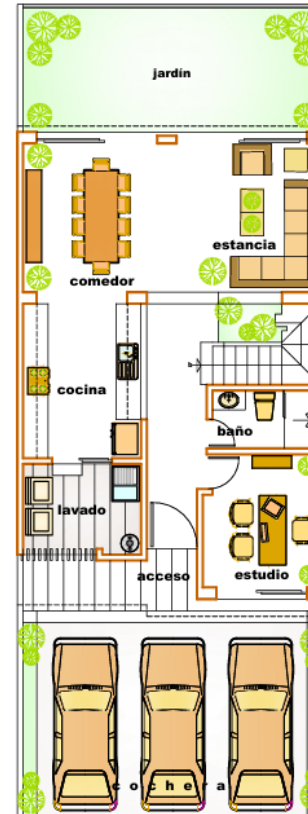

LOMALTA
TRES MARIAS

CONSTRUCTORA
GUERRERO

Con 3
años de
garantía

\$4'627,000.00

CIRCUITO LOMALTA #518 INT 349.
TRES MARIAS, MORELIA, MICHOACÁN

RESIDENCIA DE DOS PLANTAS

PLANTA BAJA

- Sala-comedor
- Cocina integral con cubierta de granito
- Estudio o cuarta recámara
- Baño completo con WC/Bidet
- Cuarto de lavado y planchado
- Jardín interior y exterior
- Cochera para 3 autos

PLANTA ALTA

- Recámara principal con baño vestidor con WC/Bidet y balcón
- 2 recámaras adicionales
- Baño completo para uso de otras dos recámaras con WC/Bidet

SERVICIOS

- Videoportero
- Tanque estacionario 300kg
- Cisterna 2,800 lts
- Calentador de paso para 2 servicios
- Calentador solar para 6 personas

TERRENO 168 M2
CONSTRUCCIÓN 202 M2

EL FRACCIONAMIENTO CUENTA CON:

- Casa club con 2 salones de usos múltiples
- Gimnasio
- Juegos infantiles
- Ciclopista
- Caseta de control con TAG
- Circuito cerrado 24 hrs
- 2 canchas de fútbol
- Cenadors
- 31,000 m2 de áreas verdes