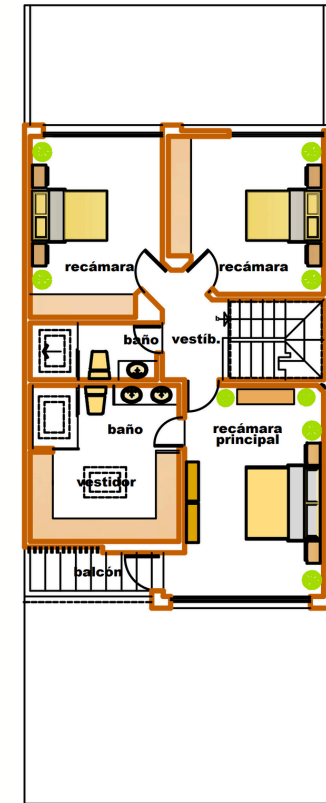

planta alta

CEL. 4433506049 // 4431254667

CONSTRUGUERRERO@HOTMAIL.COM

WWW.CONSTRUCTORAGUERRERO.COM

CONSTRUCTORA Y ASOCIADOS GUERRERO S.A DE C.V

CONSTRU.GUERRERO