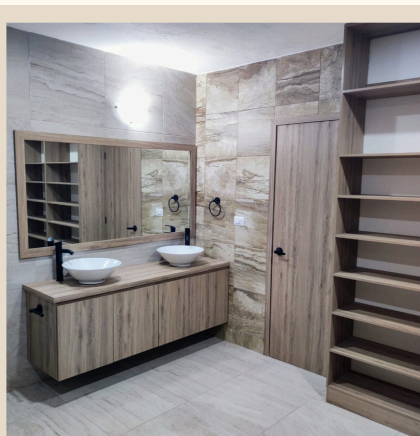

LOMALTA
TRES MARIAS

CONSTRUCTORA
GUERRERO

Con 3
años de
garantía

$4'627,000.00

CIRCUITO LOMALTA #518 INT 349.
TRES MARIAS, MORELIA, MICHOACÁN