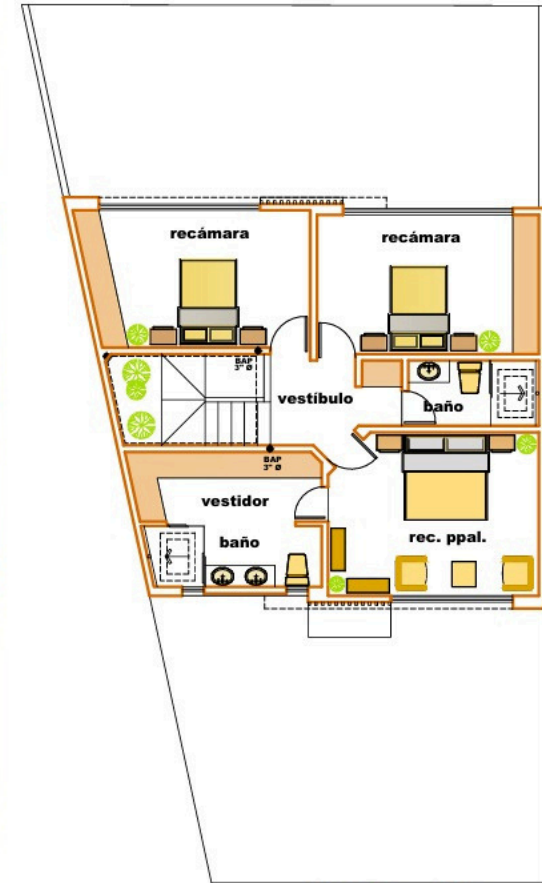

RESIDENCIA DE DOS PLANTAS

PLANTA BAJA

- -Sala-comedor con chimenea
- -Cocina integral con barra desayunador con cubierta de porcelanato
- -Estudio o cuarta recámara
- -Baño completo con WC/Bidet y bodega
- -Cuarto de lavado y planchado
- -Jardín interior y exterior
- -Cochera para 3 autos

PLANTA ALTA

- -Recámara principal con baño vestidor con WC/Bidet
- -2 recámaras adicionales
- -Baño completo para uso de las recámaras con WC/Bidet

SERVICIOS

- -Videoportero
- -Tanque estacionario 300kg
- -Cisterna 2,800 lts
- -Calentador de paso para 2 servicios
- -Calentador solar para 6 personas

TERRENO 199 M2

CONSTRUCCIÓN 187 M2

EL FRACCIONAMIENTO CUENTA CON:

Casa club con 2 salones de usos múltiples
Gimnasio
Juegos infantiles
Ciclista
Caseta de control "TAGS"
Circuito cerrado 24 hrs
Gimnasios al aire libre
2 Canchas de fútbol
Cenadores
Cancha multideportiva
31,000 m2 de áreas verdes

LOMA ALTA
TRES MARIAS

CEL. 4433506049 // 4431254667

CONSTRUGUERRERO@HOTMAIL.COM

WWW.CONSTRUCTORAGUERRERO.COM

CONSTRUCTORA Y ASOCIADOS GUERRERO S.A DE C.V

@CONSTRU.GUERRERO